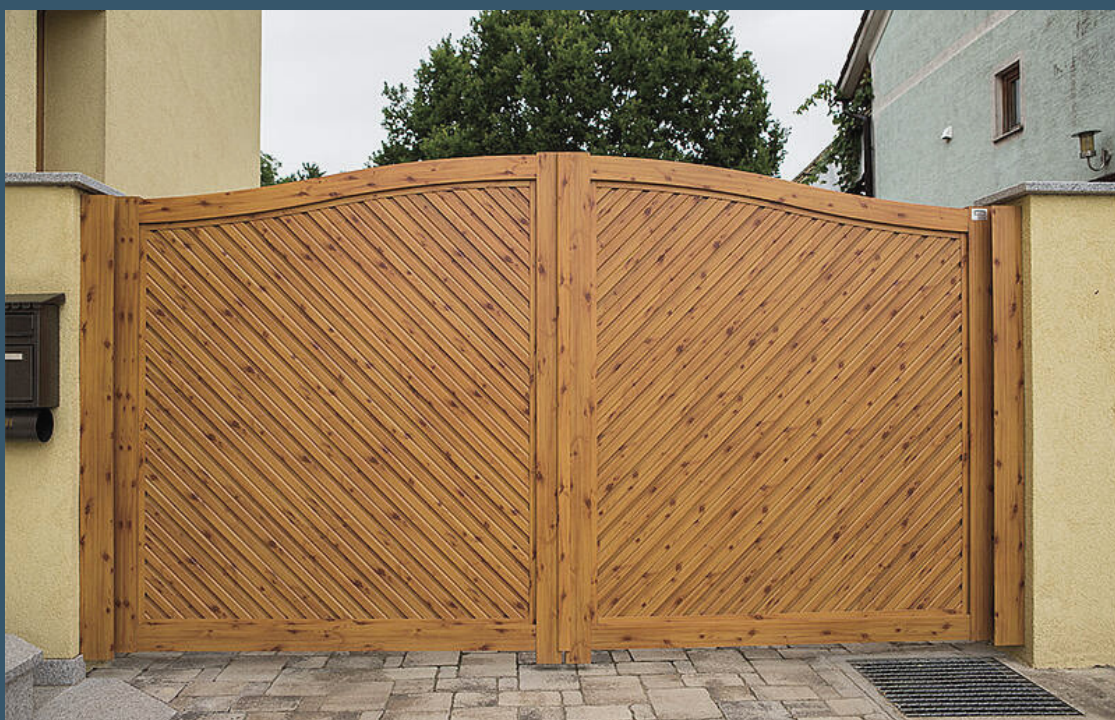

МОДЕЛЬ DIAMANT

Дизайн повторяет фактуру и цвет дорогих пород дерева