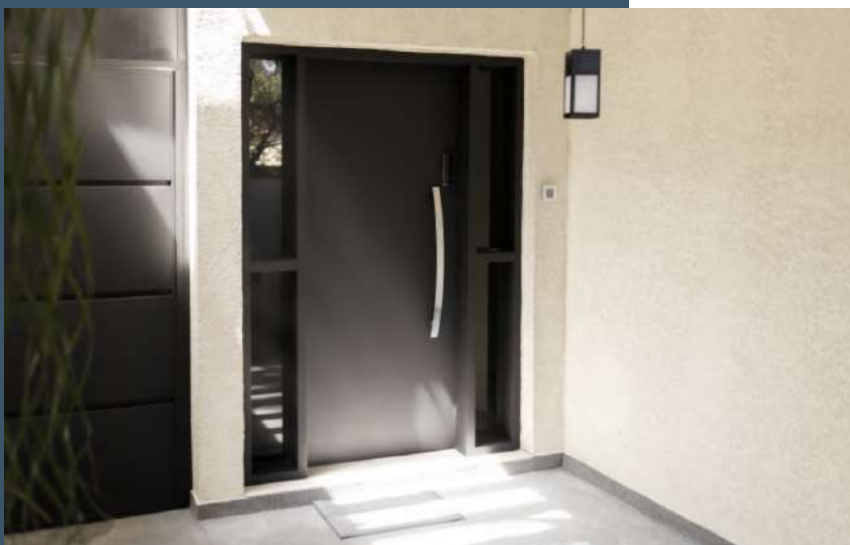

МОДЕЛЬ
LAZURIT

Выбирая классику, вы всегда в тренде.

МОДЕЛЬ LAZURIT

ТЕХНИЧЕСКИЕ ХАРАКТЕРИСТИКИ:

- Размеры ламелей 82×19 мм или 78×19 мм
- Стандартный интервал между стойками - 45-50 мм
- Минимальный - 7 мм
- Декоративная канавка по всей длине ламели
- Можно выполнить практически во всех цветах из палитры RAL