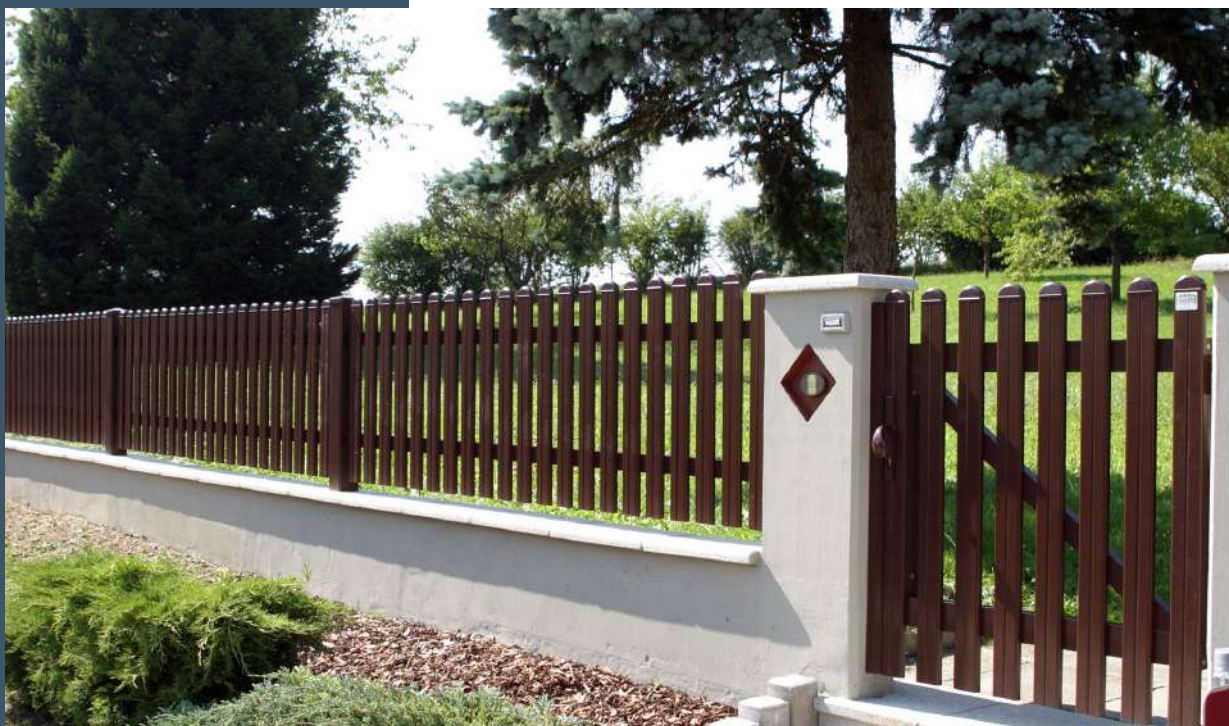

СОВРЕМЕННЫЕ АЛЮМИНИЕВЫЕ ОГРАЖДЕНИЯ И КОНСТРУКЦИИ

СДЕЛАНО В АВСТРИИ

МОДЕЛЬ LAZURIT

Модель LAZURIT характеризуется классическим дизайном, что называется «вне времени».

Классика и неоклассика: на все времена. Идеально подойдет консервативным натурам, убежденным, что мода временна, а стиль вечен.

МОДЕЛЬ
LAZURIT

Выбирая классику, вы всегда в тренде.

МОДЕЛЬ LAZURIT

ТЕХНИЧЕСКИЕ ХАРАКТЕРИСТИКИ:

- Размеры ламелей 82×19 мм или 78×19 мм
- Стандартный интервал между стойками - 45-50 мм
- Минимальный - 7 мм
- Декоративная канавка по всей длине ламели
- Можно выполнить практически во всех цветах из палитры RAL