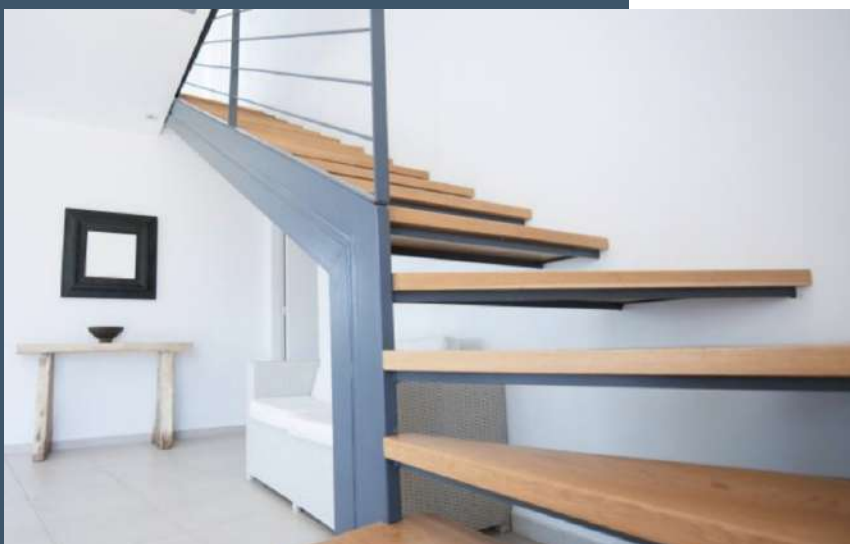

МОДЕЛЬ
LAZURIT

Выбирая классику, вы всегда в тренде.

МОДЕЛЬ LAZURIT

ТЕХНИЧЕСКИЕ ХАРАКТЕРИСТИКИ:

- Размеры ламелей 82×19 мм или 78×19 мм
- Стандартный интервал между стойками - 45-50 мм
- Минимальный - 7 мм
- Декоративная канавка по всей длине ламели
- Можно выполнить практически во всех цветах из палитры RAL